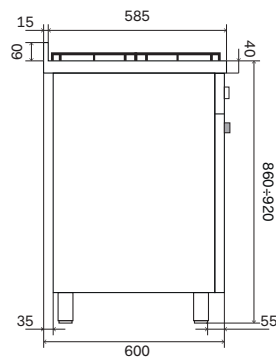

## Effekter

Dubbelrings-  
brännare  
min. 1,8 kW  
max. 4,3 kW

Stekbord  
två brännare  
min. 0,4 kW  
max. 4,8 kW

Stor  
brännare  
min. 0,6 kW  
max. 3 kW

Liten  
brännare  
min. 0,4 kW  
max. 1,8 kW

## Teknisk ritning och mått