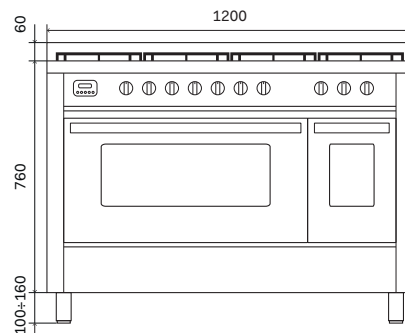

Hällar

8 brännare

L128WMP

Gaseffekt = 24,2 kw

EI = 230V 1-fas + J

Eleffekt = 4,45 kW

Säkring = 2 x 16 amp

Stekbord

L12FWMP

Gaseffekt = 24,2 kw

EI = 230V 1-fas + J

Eleffekt = 4,45 kW

Säkring = 2 x 16 amp

Effekter

Dubbelrings-
brännare
min. 1,8 kW
max. 4,3 kW

Stekbord
två brännare
min. 0,4 kW
max. 4,8 kW

Stor
brännare
min. 0,6 kW
max. 3 kW

Liten
brännare
min. 0,4 kW
max. 1,8 kW

Komplement och tillbehör

Köksfläkt

AGK120

Stänkskydd med redskapsstäng AP4-120

Teknisk ritning och mått